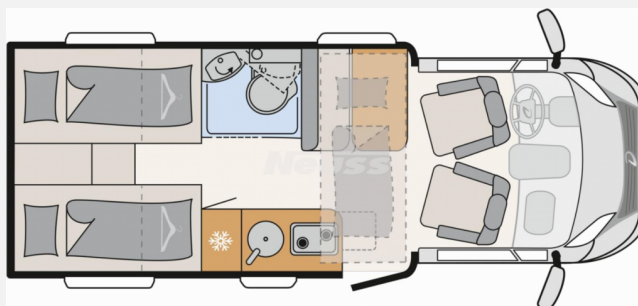

Grundriss

Technische Daten

Modell-/Baujahr	2025
Leistung	103 KW / 140 PS
Umweltplakette	grün
Basisfahrzeug	Fiat Ducato
Motordetails	2,2 MultiJet
Getriebe	Automatik
Antriebsart	Frontantrieb
Anzahl Schlafplätze	4
Gesamtlänge	671 cm
Gesamtbreite	233 cm
Höhe	300 cm
Innenhöhe	205 cm
Aufbauart	Teilintegriert
Masse in fahrber. Zustand	2962 kg
techn. zul. Gesamtmasse	3499 kg
Zuladung	537 kg
Infrastruktur	WC
Liegeflächen	Einzelbett (201x80)
Sitze mit Gurt	4
Radstand	380 cm
Kraftstoff	Diesel
Heizung	Truma Combi 6
Polster	Saros
Farbe	weiß
	L-Sitzgruppe
	Einzelbett, Hubbett

Beschreibung

- Fiat Ducato Light Tiefrahmen (3.499 kg), MultiJet 140 (2,2 l / 103 kW / 140 PS), 8-Gang Wandler-Automatikgetriebe
- VorbereitungsKIT (Vorbereitung Solar, Vorbereitung Dach-Klimaanlage, Vorbereitung SAT-Anlage, Vorbereitung erste Rückfahrkamera, Vorbereitung zweite Rückfahrkamera)
- Family-Paket T 6617 EB (Wohnraumtür mit Fenster inkl. Verdunkelung und Zentralverriegelung (inkl. Fahrerhaustür), Verdunklungsjalousien im Fahrerhaus, Light Moments: Indirekte Ambientebeleuchtung über den Dachstauschränken, Light Moments: Indirekte Wandflächen-Ambientebeleuchtung, Light Moments: Küchenrückwand beleuchtet, Light Moments: Verkleidete Sitztruhewange mit indirekter Beleuchtung, Gemütliche L-Sitzgruppe mit freistehendem, absenkbarem Tischfuß und 2 integrierte 3-Punkt-Gurte, Bettumbau Einzelbetten zu Doppelbett)
- GT Design-Paket (Doppelverglaste Rahmenfenster mit Verdunklung & Mückenschutz, Außendesign GT (Heckleuchtenträger mit schwarzem Diffusor, erweiterte Beklebung, Skidplate "rot"))
- Paket X (3,5m Markise) (Integrierte Einlinsen Rückfahrkamera, Cassettenmarkise Omnistor 3,5 m (manuell))
- elektrisches Einzel-Hubbett über der Sitzgruppe
- Abwassertank isoliert
- Wohnwelt Saros