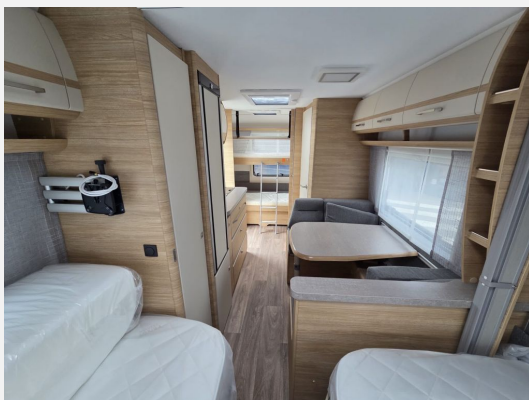

Ausstattung

- 2.000 kg AAA Fahrwerk, Bereifung, Alufelgen schwarz poliert
- GFK-Dach, Fliegenschutztüre
- Einzelbettauszug mit Liegepolster
- TV-Halter „Sky“ mit Gelenkarm

Änderungen sind möglich, Angaben ohne Gewähr!

Bilder