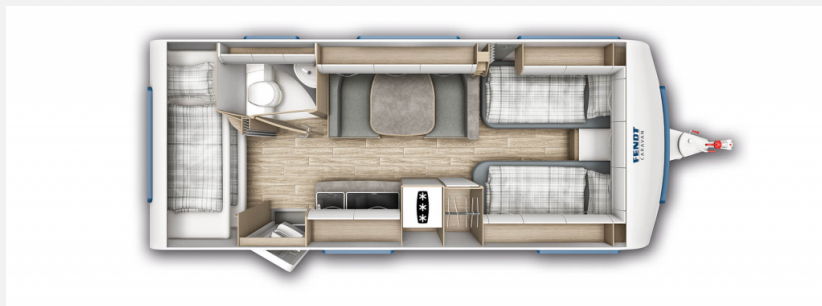

Exposé

Fendt Bianco Activ 550 KMG

37.515,- €

MwSt. ausweisbar

Fahrzeug

Grundriss

Technische Daten

Modell-/Baujahr	2025
Anzahl Schlafplätze	5
Gesamtlänge	772 cm
Gesamtbreite	232 cm
Höhe	266 cm
Innenhöhe	198 cm
Umlaufmaß	1030 cm
Aufbaulänge	657 cm
Masse in fahrber. Zustand	1488 kg
techn. zul. Gesamtmasse	2000 kg
max. Auflastung	2000 kg
Infrastruktur	WC
Liegeflächen	Bug (85 x 190) Bug (85 x 200) Seite (96 x 179) Etagenbett (72 x 202/80 x 210)
Heizung	Truma Combi 6
Kühlschrankvolumen	133 l
Wasservorrat	25 l
Abwassertankvolumen	24 l

Ausstattung

- 2.000 kg AAA Fahrwerk, Bereifung, Alufelgen schwarz poliert
- GFK-Dach, Fliegenschutztüre
- Einzelbettauszug mit Liegepolster
- TV-Halter „Sky“ mit Gelenkarm

Änderungen sind möglich, Angaben ohne Gewähr!