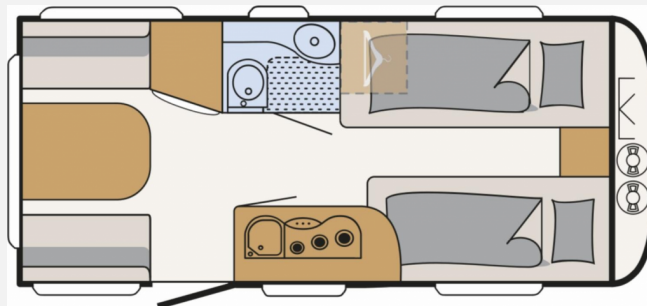

Exposé

Dethleffs c-go 475 EL

22.199,- €

MwSt. ausweisbar

Fahrzeug

Grundriss

Technische Daten

Modell-/Baujahr	2025
Anzahl Schlafplätze	3
Gesamtlänge	676 cm
Gesamtbreite	230 cm
Höhe	261 cm
Innenhöhe	198 cm
Umlaufmaß	955 cm
Aufbaulänge	552 cm
Masse in fahrber. Zustand	1182 kg
techn. zul. Gesamtmasse	1700 kg
Zuladung	518 kg
Infrastruktur	WC
Liegeflächen	Einzelbett (185x85)
Farbe	weiß
	Einzelbett

Beschreibung

- Touring-Paket (Warmwasserversorgung, Warmluftanlage, Fliegengittertüre, Dachhaube Heki II inkl. Baldachin beleuchtet)
- Wohnwelt Ronda
- Auflastung 1.700 kg (inkl. Stahlrad 195 R14 C LI106)
- Bettumbau Einzelbetten zu Doppelbett