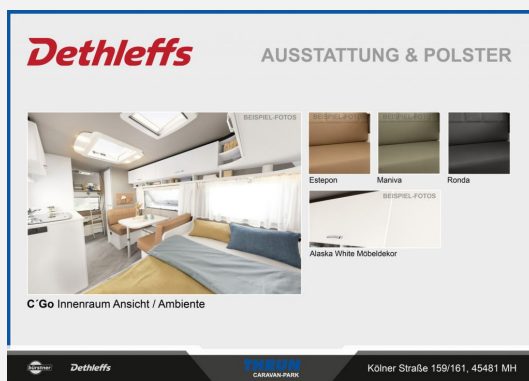

Beschreibung

- Touring-Paket (Warmwasserversorgung, Warmluftanlage, Fliegengittertüre, Dachhaube Heki II inkl. Baldachin beleuchtet)
- Wohnwelt Ronda
- Auflastung 1.700 kg (inkl. Stahlrad 195 R14 C LI106)
- Bettumbau Einzelbetten zu Doppelbett

Irrtümer und Änderungen vorbehalten. Bilder und Beschreibungen sind keine verbindlichen Angaben. Bitte sprechen sie mit unserem Verkauf.

Ausstattung

Irrtümer und Änderungen vorbehalten. Bilder und Beschreibungen sind keine verbindlichen Angaben. Bitte sprechen sie mit unserem Verkauf.

Bilder