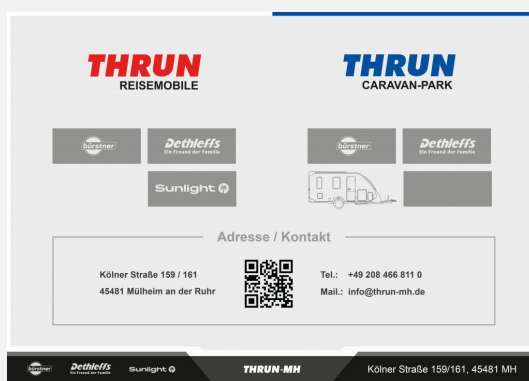

Beschreibung

- Touring-Paket (Warmwasserversorgung, Warmluftanlage, Fliegengittertüre, Dachhaube Heki II inkl. Baldachin beleuchtet)
- Wohnwelt Ronda
- Auflastung 1.700 kg (inkl. Stahlrad 195 R14 C LI106)
- Bettumbau Einzelbetten zu Doppelbett

Irrtümer und Änderungen vorbehalten. Bilder und Beschreibungen sind keine verbindlichen Angaben. Bitte sprechen sie mit unserem Verkauf.

Ausstattung

Irrtümer und Änderungen vorbehalten. Bilder und Beschreibungen sind keine verbindlichen Angaben. Bitte sprechen sie mit unserem Verkauf.

Bilder