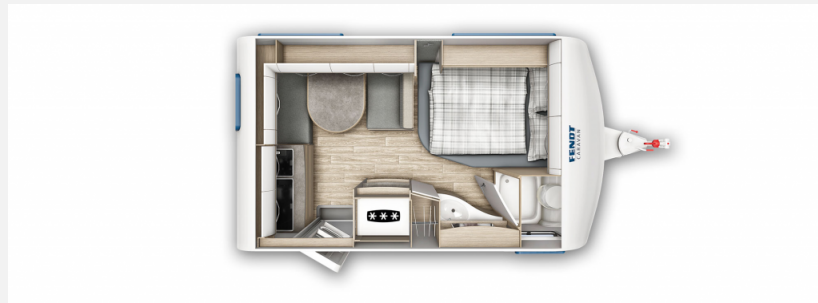

Exposé

Fendt Bianco Activ 390 FHS Auflastung 1.700 kg

24.900,- €

MwSt. ausweisbar

Fahrzeug

Grundriss

Technische Daten

Modell-/Baujahr	2024
Anzahl Schlafplätze	3
Gesamtlänge	603 cm
Gesamtbreite	232 cm
Höhe	266 cm
Innenhöhe	198 cm
Umlaufmaß	864 cm
Aufbaulänge	488 cm
Masse in fahrber. Zustand	1466 kg
techn. zul. Gesamtmasse	1700 kg
Infrastruktur	WC
Liegeflächen	Bug (140x200) Heck (106/87 x 193)
Heizung	Truma Combi 4
Kühlschrankvolumen	133 l
Gefriervolumen	3 l
Wasservorrat	24 l

Ausstattung

- 1.700 kg AAA Fahrwerk, Bereifung
- Fliegenschutztüre
- City-Wasseranschluss mit 45 l Frischwassertank

Irrtümer und Änderungen vorbehalten

Bilder

Verkäufer

Hobby Caravan Center Wusterhausen, Inh. Uwe Scheurell
Frau Simone Scheurell
Winkelweg 1c/ an der B 5
16868 Wusterhausen (Dosse)