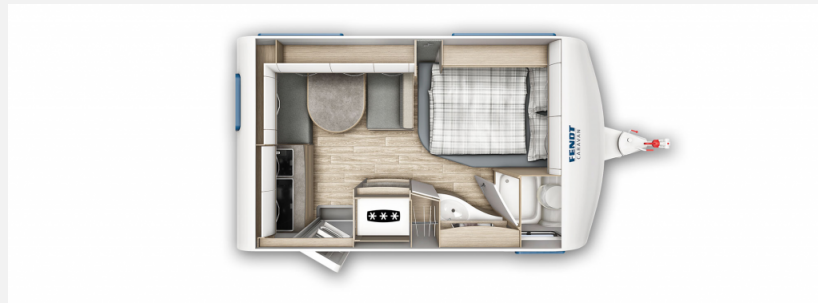

Exposé

Fendt Bianco Activ 390 FHS Auflastung 1.700 kg

**24.900,- €**

MwSt. ausweisbar

Fahrzeug

Grundriss

**Technische Daten**

<b>Modell-/Baujahr</b>	2024
<b>Anzahl Schlafplätze</b>	3
<b>Gesamtlänge</b>	603 cm
<b>Gesamtbreite</b>	232 cm
<b>Höhe</b>	266 cm
<b>Innenhöhe</b>	198 cm
<b>Umlaufmaß</b>	864 cm
<b>Aufbaulänge</b>	488 cm
<b>Masse in fahrber. Zustand</b>	1466 kg
<b>techn. zul. Gesamtmasse</b>	1700 kg
<b>Infrastruktur</b>	WC
<b>Liegeflächen</b>	Bug (140x200) Heck (106/87 x 193)
<b>Heizung</b>	Truma Combi 4
<b>Kühlschrankvolumen</b>	133 l
<b>Gefriervolumen</b>	3 l
<b>Wasservorrat</b>	24 l

## Ausstattung

- 1.700 kg AAA Fahrwerk, Bereifung
- Fliegenschutztüre
- City-Wasseranschluss mit 45 l Frischwassertank

Irrtümer und Änderungen vorbehalten

## Bilder