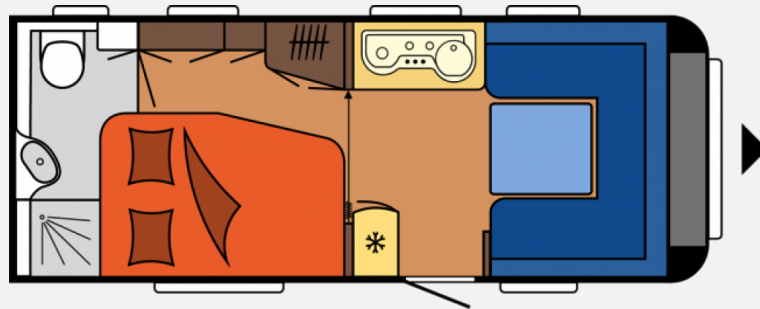

Exposé

Hobby Excellent 540 WFU Modell 2023

27.900,- €

MwSt. ausweisbar

Fahrzeug

Grundriss

Technische Daten

Modell-/Baujahr	2023, 2023
Anzahl der Achsen	1
Anzahl Schlafplätze	4
Gesamtlänge	727 cm
Gesamtbreite	230 cm
Höhe	264 cm
Innenhöhe	195 cm
Umlaufmaß	9860 cm
Aufbaulänge	608 cm
Masse in fahrber. Zustand	1339 kg
techn. zul. Gesamtmasse	1500 kg
Zuladung	161 kg
max. Auflastung	2000 kg
Infrastruktur	Küche WC
Liegeflächen	Bug (204x150/ 130) Seite (199x133/ 110)
Heizung	TRUMA Combi 6
Kühlschrankvolumen	133 l
Gefriervolumen	12 l
Wasservorrat	47 l
Abwassertankvolumen	24 l
	TÜV neu, Gasprüfung neu, Dichtigkeitsprüfung neu
	Rundsitzgruppe
	Doppel-/franz. Bett

Ausstellungsfahrzeug 2023, Fahrzeug ohne Erstzulassung und ungenutzt!

Irrtümer und Änderungen vorbehalten

Ausstattung

- Ausstellfenster, Midi-Heki, Verdunkelungs- und Fliegenschutzrollos
- LED-Beleuchtung, Ambiente-Beleuchtung, Umbaubett, Insektenschutztür 1/1
- Umluftanlage, Gasheizung
- Kühlschrank mit Frostfach, 3-Flammkocher
- Frischwassertank, Abwasser-Rolltank, Cassetten-Toilette, Dusche separat, Warmwasser
- Gasflaschenkasten für: 2x11 kg Fl., Rauchmelder
- TV-Halter