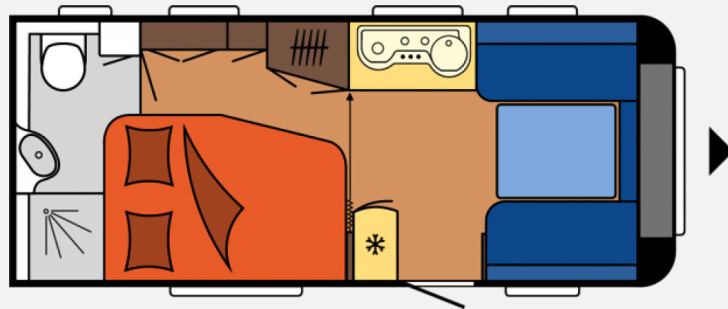

## Hobby De Luxe 495 WFB Frühjahrsangebot

**24.500,- €**

MwSt. ausweisbar

Fahrzeug

Grundriss

**Technische Daten**

<b>Modell-/Baujahr</b>	2023, 2023
<b>Anzahl der Achsen</b>	1
<b>Anzahl Schlafplätze</b>	4
<b>Gesamtlänge</b>	713 cm
<b>Gesamtbreite</b>	230 cm
<b>Höhe</b>	264 cm
<b>Innenhöhe</b>	195 cm
<b>Umlaufmaß</b>	9710 cm
<b>Aufbaulänge</b>	593 cm
<b>Masse in fahrber. Zustand</b>	1326 kg
<b>techn. zul. Gesamtmasse</b>	1800 kg
<b>max. Auflastung</b>	1800 kg
<b>Infrastruktur</b>	Küche WC
<b>Liegeflächen</b>	Bug (204x135/ 120) Seite (199x133/ 110)
<b>Heizung</b>	TRUMA Combi 4
<b>Kühlschrankvolumen</b>	133 l
<b>Gefriervolumen</b>	12 l
<b>Wasservorrat</b>	47 l
<b>Abwassertankvolumen</b>	24 l
	Rundsitzgruppe
	Doppel-/franz. Bett