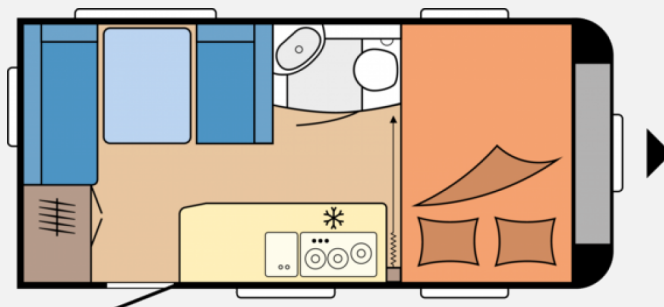

Exposé

Hobby De Luxe 440 SF

21.900,- €

MwSt. ausweisbar

Fahrzeug

Grundriss

Technische Daten

Modell-/Baujahr	2024
Erstzulassung	19.04.2024
Anzahl der Achsen	1
Anzahl Schlafplätze	3
Gesamtlänge	615 cm
Gesamtbreite	230 cm
Höhe	263 cm
Innenhöhe	195 cm
Umlaufmaß	873 cm
Aufbaulänge	497 cm
Masse in fahrber. Zustand	1084 kg
techn. zul. Gesamtmasse	1300 kg
max. Auflastung	1500 kg
Infrastruktur	Küche WC
Liegeflächen	Bug (207x128) Heck (193x129/ 97)
Steckdosen 230V	5
	TÜV neu, ehem. Mietfahrzeug
	Seitensitzgruppe
	Doppelbett quer