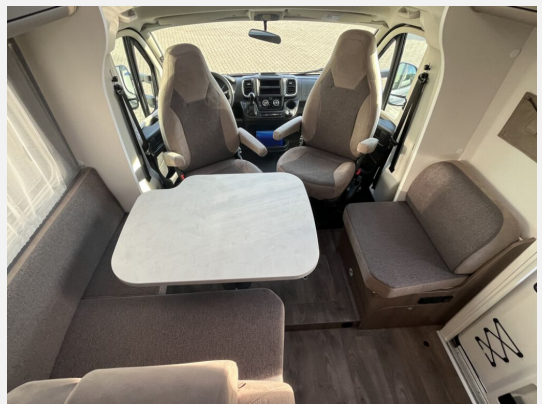

DÜRRWANG-MÖRLEIN

HYMER-CENTER-DORTMUND