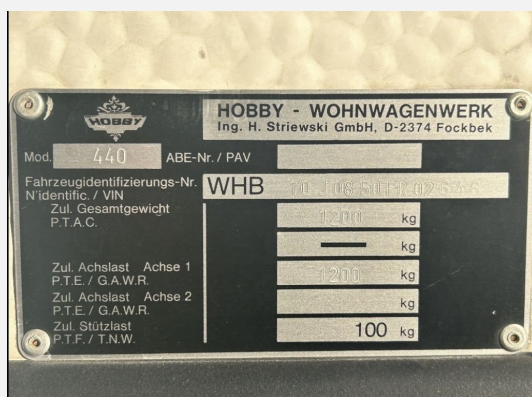

Exposé

Hobby De Luxe 440

5.900,- €

Fahrzeug

Technische Daten

| | |
|--------------------------------|-------------|
| Modell-/Baujahr | 1993 |
| Anzahl Schlafplätze | 4 |
| Gesamtlänge | 6150 cm |
| Gesamtbreite | 220 cm |
| Höhe | 245 cm |
| techn. zul. Gesamtmasse | 1200 kg |
| Zuladung | 330 kg |
| Infrastruktur | WC Küche |

Beschreibung

Sehr schöner und gepflegter Zustand! Nähere Informationen auf Anfrage!

Ausstattung

Bilder

Verkäufer