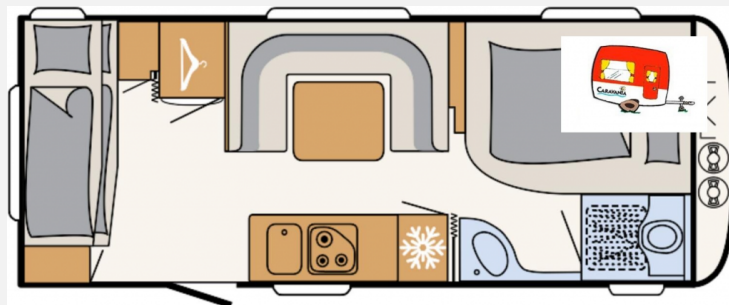

Exposé

Dethleffs c-go 565 FMK 3 er Stockbett

31.999,- €

MwSt. ausweisbar

Fahrzeug

Grundriss

Technische Daten

Modell-/Baujahr	2024
Anzahl der Achsen	1
Anzahl Schlafplätze	5
Gesamtlänge	803 cm
Gesamtbreite	250 cm
Höhe	261 cm
Innenhöhe	198 cm
Umlaufmaß	1086 cm
Aufbaulänge	672 cm
Masse in fahrber. Zustand	1499 kg
techn. zul. Gesamtmasse	2000 kg
Zuladung	501 kg
Infrastruktur	WC
Liegeflächen	bunk_bed (200*80) double_couch (205x165/130)
Polster	Ronda
Steckdosen 230V	6
Steckdosen 12V	1
Steckdosen USB	3
Farbe	weiß
	Etagenbett, Doppel-/franz. Bett

Beschreibung

- Touring-Paket (Warmwasserversorgung, Warmluftanlage, Dachhaube Heki II inkl. Baldachin beleuchtet, Fliegengittertüre)
- Vorbereitung für Flachbildschirm (Antennenkabel und TV-Halter)
- Einbau Klimaanlage vorbereitet
- Indirekte Beleuchtung
- Duschausstattung inkl. Duscharmatur und -vorhang
- Stabilformstützen inkl. großflächige Abstützfüße
- Sicherheits-Paket (ATC Trailer Control, Sicherheits-Gasdruckregler DuoControl mit Crash Sensor)
- Auflastung 2.000 kg (inkl. Alurad 225/70 R15 C LI112)
- Bugfenster
- Multifunktions-Außenanschluss 12V, 220V, TV und SAT
- Elektrische Fußbodenerwärmung
- Wohnwelt Ronda
- Stockbett mit 3 Schlafplätzen, nicht klappbar