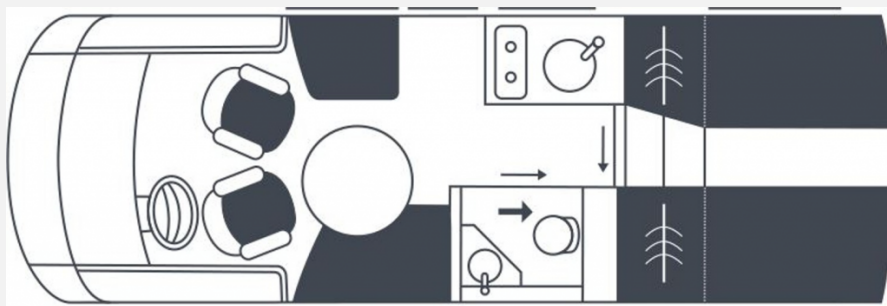

Exposé

Niesmann + Bischoff iSmove 6.9 E (527)

144.990,- €

Differenzbesteuerung gemäß §25a

Fahrzeug

Grundriss

Technische Daten

Modell-/Baujahr	2022
Anzahl der Achsen	2
Leistung	132 KW / 180 PS
km Stand	14994 km
Umweltplakette	grün
Schadstoffklasse/-norm	Euro 6e
Basisfahrzeug	Fiat Ducato
Motordetails	2,3 l MultiJet
Getriebe	Automatik
Antriebsart	Frontantrieb
Anzahl Schlafplätze	4
Gesamtlänge	700 cm
Gesamtbreite	228 cm
Höhe	284 cm
Aufbauart	Integriert
Masse in fahrber. Zustand	2860 kg
techn. zul. Gesamtmasse	4500 kg
Zuladung	1640 kg
Infrastruktur	WC
Sitze mit Gurt	4
Radstand	410 cm
Anhängerlast (gebremst)	2000 kg
Kraftstoff	Diesel
Heizung	Alde
Kühlschrankvolumen	106 l
Wasservorrat	200 l
Abwassertankvolumen	130 l
Ladegerät	16 A
Batterie	100 Ah
Steckdosen 230V	4
Steckdosen USB	2
Farbe	weiß
	L-Sitzgruppe
	Einzelbett, Hubbett

Beschreibung

- Multifunktionslenkrad
- Lenkrad in Leder
- Navigationsgerät
- Zentralverriegelung
- Rückfahrkamera
- Sat-Anlage
- TV-Gerät
- Solaranlage
- Lithium-Batterie
- Wechselrichter
- Kompressor Kühlschrank
- Gastank
- Fäkalientank
- Elektrisches Frontrollo
- Aldeheizung mit Wärmetauscher
- Markise
- Auflastung auf 4,5 to