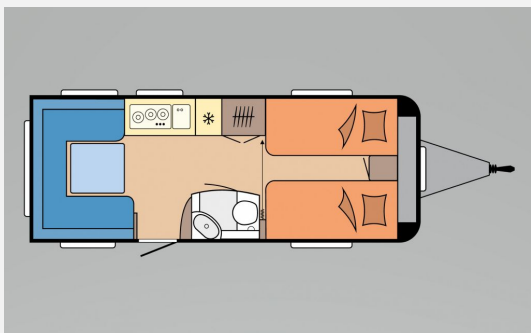

Beschreibung

Modelljahr: 2025 **Grundriss:** Einzelbetten

Umlaufmaß (cm): 988

SONDERAUSSTATTUNG

- Auflastung mit technischer Änderung für Einachser 1.600 / 1.800
- Ambientebeleuchtung, Ausführung modellabhängig
- Bettverbreiterung für Einzelbetten inkl. Polster
- Autarkpaket inkl. Laderegler mit Booster, Batterie (AGM, 95Ah), Batteriesensor und Batteriekasten
- Zulassungsdokumente
- Übergabeinspektion (Fracht&Übergabeinspektion)

Irrtümer, Änderungen und Zwischenverkauf vorbehalten. GERN NEHMEN WIR IHR GEBRAUCHTES REISEMOBIL, CARAVAN, PKW oder MOTORRAD GEGEN BAR IN ZAHLUNG.

Ausstattung

Irrtümer, Änderungen und Zwischenverkauf vorbehalten. GERN NEHMEN WIR IHR GEBRAUCHTES REISEMOBIL, CARAVAN, PKW oder MOTORRAD GEGEN BAR IN ZAHLUNG.

Bilder