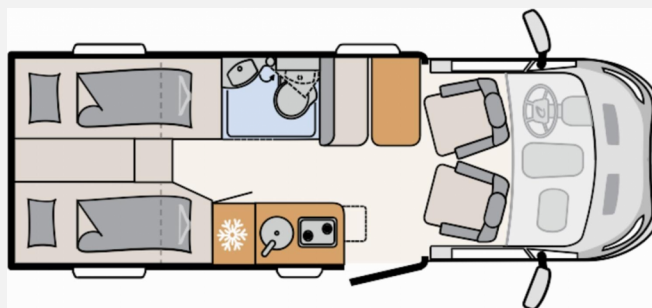

## Technische Daten

<b>Gebrauchtfahrzeug</b>	mit Garantie
<b>Modell-/Baujahr</b>	2024
<b>Erstzulassung</b>	24.04.2024
<b>Anzahl der Achsen</b>	2
<b>Leistung</b>	96 KW / 130 PS
<b>km Stand</b>	23600 km
<b>Umweltplakette</b>	grün
<b>Schadstoffklasse/-norm</b>	Euro VI
<b>Basisfahrzeug</b>	Ford Transit
<b>Motordetails</b>	2,0 l TDCi Ford EcoBlue
<b>Getriebe</b>	Schaltgetriebe
<b>Antriebsart</b>	Frontantrieb
<b>Anzahl Schlafplätze</b>	2
<b>Gesamtlänge</b>	669 cm
<b>Gesamtbreite</b>	220 cm
<b>Höhe</b>	269 cm
<b>Innenhöhe</b>	190 cm
<b>Aufbauart</b>	Teilintegriert
<b>Masse in fahrber. Zustand</b>	2794 kg
<b>techn. zul. Gesamtmasse</b>	3500 kg
<b>Zuladung</b>	706 kg
<b>Infrastruktur</b>	WC
<b>Liegeflächen</b>	Einzelbett (201x80+ 193x75)
<b>Sitze mit Gurt</b>	4
<b>Kraftstoff</b>	Diesel
<b>Heizung</b>	Warmflurheizung 6 kW mit Warmwasserboiler
<b>Polster</b>	Salerno
<b>Farbe</b>	weiß
	Mittelsitzgruppe
	Einzelbett