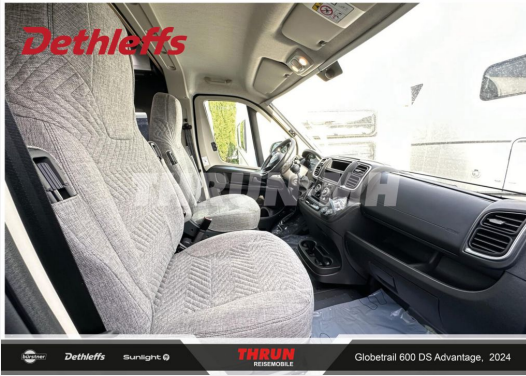

Exposé

Dethleffs Globetrail Advantage 600 DS Fiat Schlafdach

68.699,- €

MwSt. ausweisbar

Fahrzeug

Grundriss

Technische Daten

Modell-/Baujahr	2024
Leistung	132 KW / 180 PS
km Stand	100 km
Umweltplakette	grün
Schadstoffklasse/-norm	Euro 6d
Basisfahrzeug	Fiat Ducato
Motordetails	Multijet 3
Getriebe	Schaltgetriebe
Antriebsart	Frontantrieb
Anzahl Schlafplätze	4
Gesamtlänge	599 cm
Gesamtbreite	205 cm
Höhe	265 cm
Innenhöhe	190 cm
Aufbauart	Campervan
Masse in fahrber. Zustand	3093 kg
techn. zul. Gesamtmasse	3499 kg
Zuladung	406 kg
Infrastruktur	WC
Liegeflächen	double_couch (197x157/140)
Sitze mit Gurt	4
Radstand	404 cm
Kraftstoff	Diesel
Heizung	Warmflurheizung 4 kW mit Warmwasserboiler
Polster	Scandi
Farbe	schwarz
	Doppel-/franz. Bett, Aufstelldach (Doppelbett)