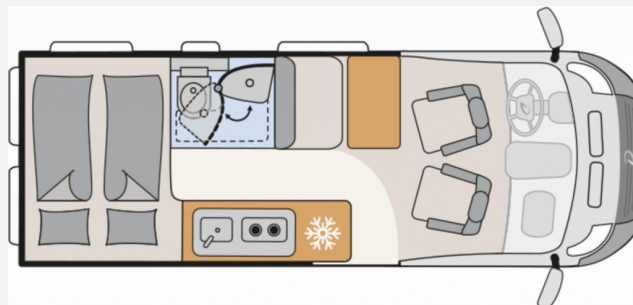

Exposé

Dethleffs Globetrail Advantage 600 DS Fiat Schlafdach

68.699,- €

MwSt. ausweisbar

Fahrzeug

Grundriss

Technische Daten

Modell-/Baujahr	2024
Leistung	132 KW / 180 PS
km Stand	100 km
Umweltplakette	grün
Schadstoffklasse/-norm	Euro 6d
Basisfahrzeug	Fiat Ducato
Motordetails	Multijet 3
Getriebe	Schaltgetriebe
Antriebsart	Frontantrieb
Anzahl Schlafplätze	4
Gesamtlänge	599 cm
Gesamtbreite	205 cm
Höhe	265 cm
Innenhöhe	190 cm
Aufbauart	Campervan
Masse in fahrber. Zustand	3093 kg
techn. zul. Gesamtmasse	3499 kg
Zuladung	406 kg
Infrastruktur	WC
Liegeflächen	double_couch (197x157/140)
Sitze mit Gurt	4
Radstand	404 cm
Kraftstoff	Diesel
Heizung	Warmflurheizung 4 kW mit Warmwasserboiler
Polster	Scandi
Farbe	schwarz
	Doppel-/franz. Bett, Aufstelldach (Doppelbett)