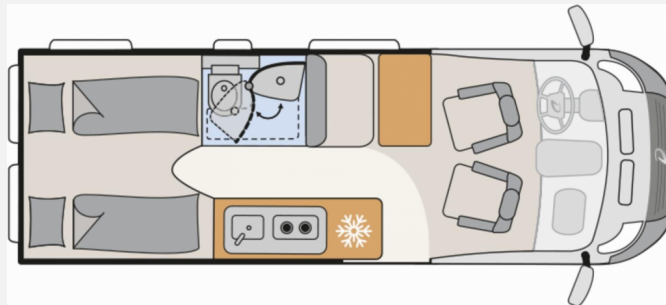

Exposé

Dethleffs Globetrail Advantage 640 ES Fiat

62.599,- €

MwSt. ausweisbar

Fahrzeug

Grundriss

Technische Daten

Modell-/Baujahr	2024
Leistung	103 KW / 140 PS
km Stand	100 km
Umweltplakette	grün
Schadstoffklasse/-norm	Euro 6d
Basisfahrzeug	Fiat Ducato
Motordetails	Multijet 3
Getriebe	Schaltgetriebe
Antriebsart	Frontantrieb
Anzahl Schlafplätze	3
Gesamtlänge	636 cm
Gesamtbreite	205 cm
Höhe	265 cm
Innenhöhe	190 cm
Aufbauart	Campervan
Masse in fahrber. Zustand	3068 kg
techn. zul. Gesamtmasse	3499 kg
Zuladung	431 kg
Infrastruktur	WC
Liegeflächen	Einzelbett (195/179x197)
Sitze mit Gurt	4
Radstand	404 cm
Kraftstoff	Diesel
Heizung	Warmflurtheizubg 4 kW mit Warmwasserboiler
Polster	Camino / Kos
Farbe	grau
	Einzelbett

Beschreibung

- Fiat Ducato MultiJet 140 (2,2 l / 140 PS / 103 kW) - 3.499 kg zul. Gesamtgewicht
- Lanzarote Grey
- Toterwinkelassistent mit Zubehör
- Interior Kos / Camino

Irrtümer und Änderungen vorbehalten. Bilder und Beschreibungen sind keine verbindlichen Angaben. Bitte sprechen sie mit unserem Verkauf.