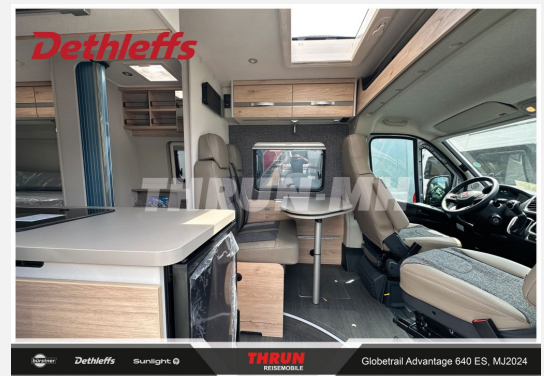

Dethleffs VERKÄUFER-TEAM

TORSTEN LANG   JÖRG KLEIMANN

✉ torsten.lang@thrun-rmh.de
☎ 0208 / 466 811 30

✉ joerg.kleimann@thrun-rmh.de
☎ 0208 / 466 811 32

THRUN REISEMOBILE   Kölner Straße 159/161, 45481 MH