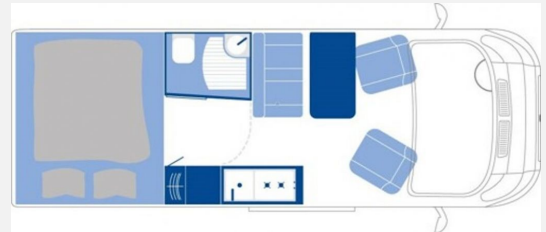

DÜRRWANG-MÖRLEIN

HYMER-CENTER-DORTMUND

Bilder