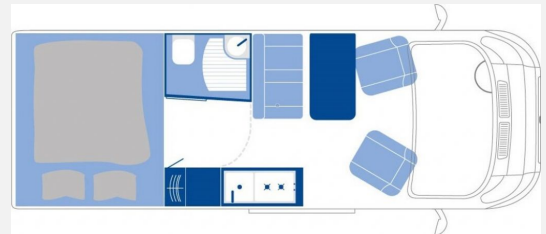

DÜRRWANG-MÖRLEIN

HYMER-CENTER-DORTMUND

Bilder