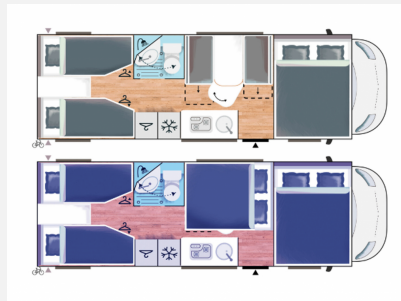

Exposé

Challenger Alkoven C387 Start Edition 6 Schlafplätze Fiat

64.990,- €

MwSt. ausweisbar

Fahrzeug

Grundriss

Technische Daten

<b>Modell-/Baujahr</b>	2024
<b>Leistung</b>	103 KW / 140 PS
<b>km Stand</b>	20000 km
<b>Umweltplakette</b>	grün
<b>Schadstoffklasse/-norm</b>	Euro 6d
<b>Basisfahrzeug</b>	Fiat Ducato
<b>Getriebe</b>	Schaltgetriebe
<b>Anzahl Schlafplätze</b>	6
<b>Gesamtlänge</b>	736 cm
<b>Gesamtbreite</b>	235 cm
<b>Höhe</b>	306 cm
<b>Aufbauart</b>	Alkoven
<b>techn. zul. Gesamtmasse</b>	3500 kg
<b>Infrastruktur</b>	WC
<b>Liegeflächen</b>	Einzelbett ((195x90) x 2) alcoven_bed (155x203)
<b>Sitze mit Gurt</b>	6
<b>Kraftstoff</b>	Diesel
<b>Heizung</b>	Dieselheizung
<b>Farbe</b>	weiß
	Seitensitzgruppe
	Einzelbett, Alkovenbett