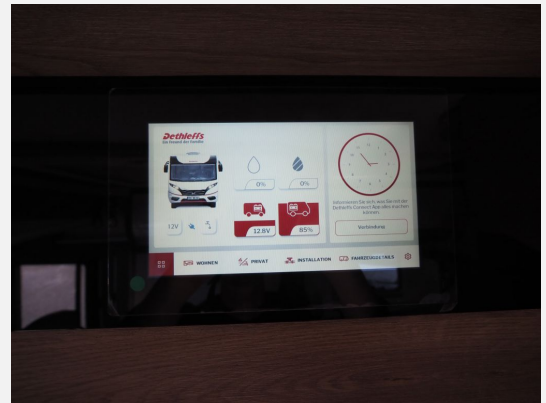

Verkäufer

Wohnmobile-Erlangen GmbH
Verkaufsteam
Medbacher Weg 11
91315 Höchststadt

☎ 09193/5013410

✉ j.veit@wohnmobile-erlangen.de