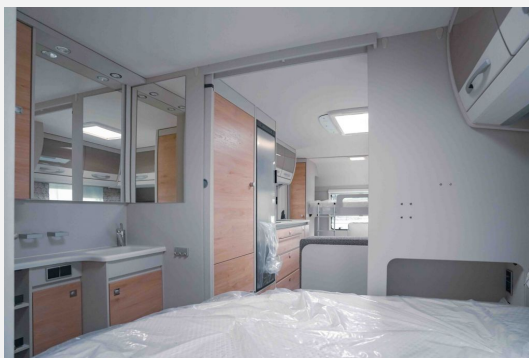

Kein Logo
vorhanden