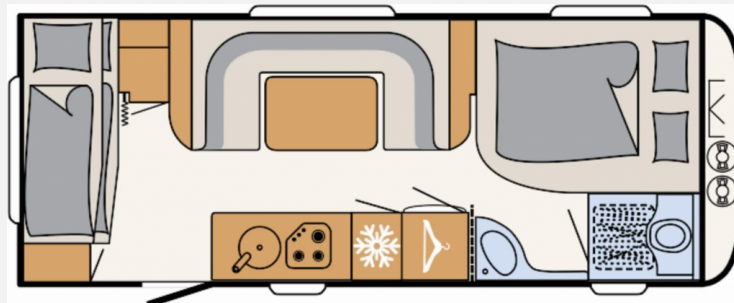

Kein Logo
vorhanden

Exposé

Dethleffs Nomad 560 FMK ****PREISVORTEIL: 8.773
EURO****

35.500,- €

MwSt. ausweisbar

Fahrzeug

ANGEBOT

Zeit zum Einsteigen - www.guemaworld.de

Grundriss