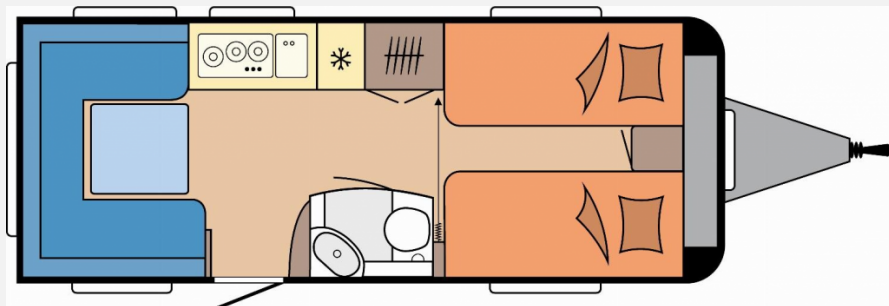

Exposé

Hobby De Luxe 540 UL Modell 2025

28.190,- €

MwSt. ausweisbar

Fahrzeug

Bilder folgen! Ich werde aufbereitet!

Grundriss