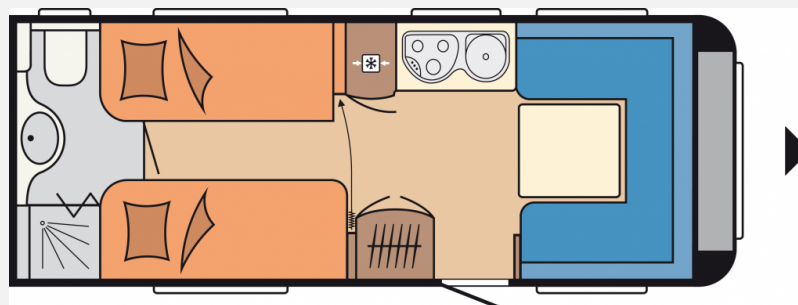

Exposé

Hobby Excellent 540 WLU M. Rangierhilfe/Mover Batterie

**17.990,- €**

Differenzbesteuerung gemäß §25a

Fahrzeug

Grundriss

**Technische Daten**

<b>Modell-/Baujahr</b>	2012
<b>Anzahl der Achsen</b>	1
<b>Anzahl Schlafplätze</b>	4
<b>Gesamtlänge</b>	738 cm
<b>Gesamtbreite</b>	230 cm
<b>Höhe</b>	259 cm
<b>Umlaufmaß</b>	993 cm
<b>Aufbaulänge</b>	618 cm
<b>Masse in fahrber. Zustand</b>	1301 kg
<b>techn. zul. Gesamtmasse</b>	1750 kg
<b>max. Auflastung</b>	1750 kg
<b>Infrastruktur</b>	Küche WC
<b>Liegeflächen</b>	Bug (195x139/135) Heck (199x80) Etagenbett (179x80)
<b>Farbe</b>	weiß
	Gasprüfung neu
	Rundsitzgruppe
	Sitzumbaubett, Einzelbett