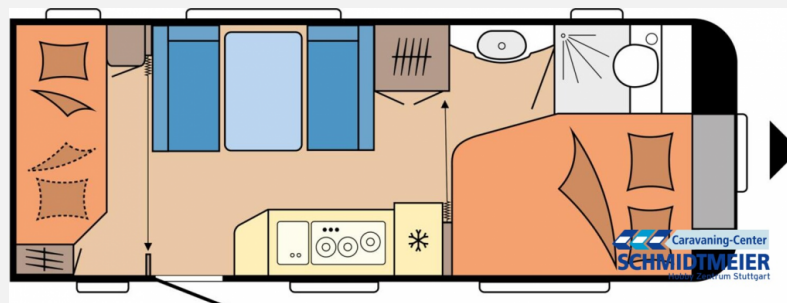

Exposé

Hobby De Luxe 540 KMFe

28.250,- €

MwSt. ausweisbar

Fahrzeug

Grundriss

Technische Daten

Modell-/Baujahr	2024
Erstzulassung	16.04.2024
Anzahl der Achsen	1
Anzahl Schlafplätze	3
Gesamtlänge	745 cm
Gesamtbreite	230 cm
Höhe	264 cm
Umlaufmaß	1003 cm
Aufbaulänge	626 cm
Masse in fahrber. Zustand	1419 kg
techn. zul. Gesamtmasse	1800 kg
Zuladung	381 kg
Infrastruktur	WC
Liegeflächen	double_couch (195x137/109) bunk_bed (2x 184x73/70)
Heizung	Truma S 3004
Kühlschrankvolumen	133 l
Gefriervolumen	12 l
Wasservorrat	47 l
Abwassertankvolumen	23 l
Polster	Turo
Steckdosen 230V	7
Farbe	weiß
	ehem. Mietfahrzeug
	Mittelsitzgruppe
	Doppel-/franz. Bett, Etagenbett