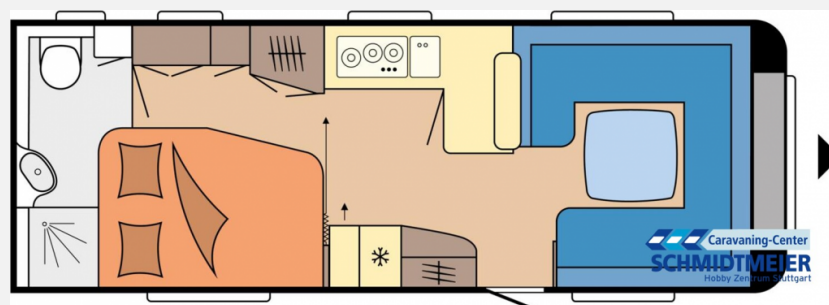

Exposé

Hobby Prestige 660 WFC - Modell 2024

38.390,- €

MwSt. ausweisbar

Fahrzeug

Grundriss

Technische Daten

Modell-/Baujahr	2024
Anzahl der Achsen	2
Anzahl Schlafplätze	4
Gesamtlänge	834 cm
Gesamtbreite	250 cm
Höhe	263 cm
Umlaufmaß	1092 cm
Aufbaulänge	717 cm
Masse in fahrber. Zustand	1725 kg
techn. zul. Gesamtmasse	2200 kg
Zuladung	475 kg
Infrastruktur	WC
Liegeflächen	double_couch (198x138/ 115)
Heizung	Warmwasserheizung ALDE Compact HE 3020
Kühlschrankvolumen	133 l
Gefriervolumen	12 l
Wasservorrat	47 l
Abwassertankvolumen	23 l
Polster	Cara
Steckdosen 230V	12
Farbe	weiß
	Doppel-/franz. Bett