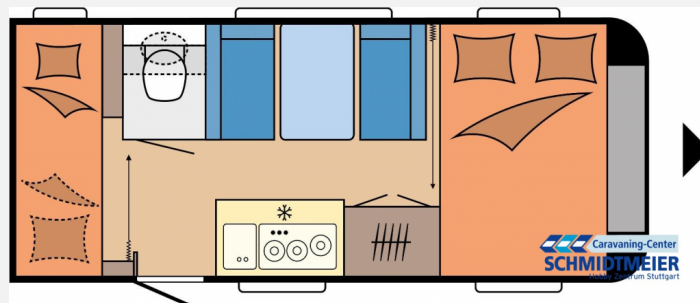

Exposé

Hobby OnTour 470 KMF

24.990,- €

MwSt. ausweisbar

Fahrzeug

Grundriss

Technische Daten

Modell-/Baujahr	2024
Anzahl der Achsen	1
Anzahl Schlafplätze	3
Gesamtlänge	672 cm
Gesamtbreite	220 cm
Höhe	263 cm
Umlaufmaß	929 cm
Aufbaulänge	553 cm
Masse in fahrber. Zustand	1158 kg
techn. zul. Gesamtmasse	1500 kg
Zuladung	342 kg
Infrastruktur	WC
Liegeflächen	double_couch (197x128) bunk_bed (2x 200x75/70)
Heizung	Truma S-3004
Kühlschrankvolumen	98 l
Gefriervolumen	12 l
Wasservorrat	25 l
Abwassertankvolumen	23 l
Polster	Lago
Steckdosen 230V	7
Farbe	weiß
	Mittelsitzgruppe
	Doppel-/franz. Bett, Etagenbett

Beschreibung

- 1.500 kg Auflastung mit technischer Änderung für Einachser
- Vorbereitung Dachklimaanlage
- Bugfenster mit vollintegriertem Verdunkelungs- und Insektenschutzplissee
- Vorzelt-Außensteckdose, inkl. 230-V-Ausgang, SAT- / TV-Anschluss
- Fahrradträger THULE, für Deichsel, 2 Fahrräder, Nutzlast 60 kg