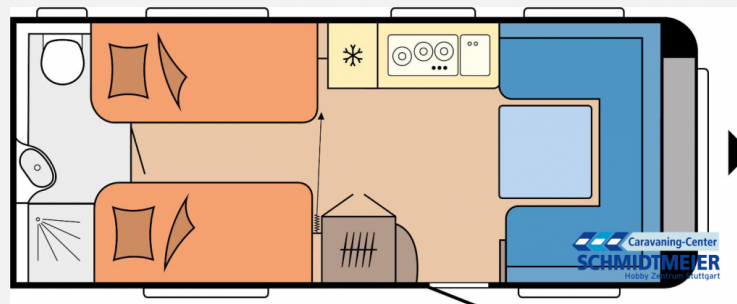

Exposé

Hobby Prestige 560 WLU - ehem. Mietfahrzeug

29.490,- €

MwSt. ausweisbar

Fahrzeug

Grundriss

Technische Daten

Modell-/Baujahr	2023
Erstzulassung	08.03.2023
Anzahl der Achsen	1
Anzahl Schlafplätze	4
Gesamtlänge	752 cm
Gesamtbreite	250 cm
Höhe	264 cm
Umlaufmaß	1012 cm
Aufbaulänge	635 cm
Masse in fahrber. Zustand	1470 kg
techn. zul. Gesamtmasse	2000 kg
Zuladung	530 kg
Infrastruktur	WC
Polster	Viva
Steckdosen 230V	10
Farbe	weiß
	ehem. Mietfahrzeug
	Einzelbett