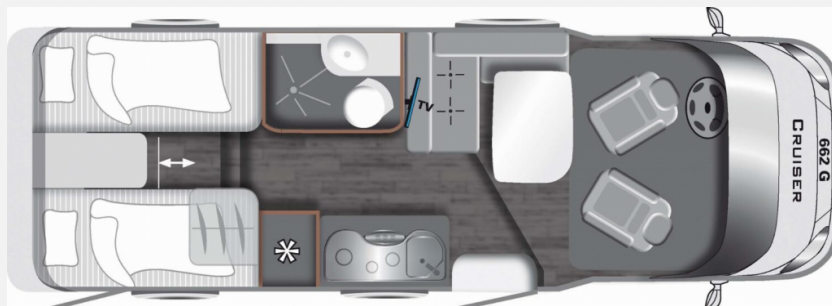

Exposé

LMC Cruiser T 662 G Automatik Safety Markise

82.990,- €

MwSt. ausweisbar

Fahrzeug

Grundriss

Technische Daten

Modell-/Baujahr	2024
Leistung	103 KW / 140 PS
Umweltplakette	grün
Basisfahrzeug	Fiat Ducato
Getriebe	Automatik
Anzahl Schlafplätze	3
Gesamtlänge	703 cm
Gesamtbreite	232 cm
Höhe	276 cm
Innenhöhe	198 cm
Aufbauart	Teilintegriert
techn. zul. Gesamtmasse	3500 kg
Zuladung	592 kg
Infrastruktur	WC
Liegeflächen	Einzelbett (2 x 196x80)
Sitze mit Gurt	4
Radstand	404 cm
Kraftstoff	Diesel
Heizung	Truma Combi 6
Kühlschrankvolumen	141 l
Wasservorrat	100 l
Abwassertankvolumen	95 l
Farbe	weiß
	L-Sitzgruppe
	Einzelbett

Sofort verfügbar!

UVP des Herstellers: 95.850,00

Wir bieten einen neuen **LMC Cruiser T 662 G** auf einem **Fiat-Chassis** mit einem **Automatikgetriebe** und **Einzelbetten** aus dem Modelljahr 2024.

Die Cruiser-Baureihe steht für Komfort, Flexibilität und angenehmes Fahrvergnügen. In dem geräumigen Wohnmobil in Buchen-Optik finden bis zu 3 Personen Platz. Weiße Blenden, indirekte Beleuchtung sowie die bequemen Festbetten im Heck runden die harmonische Ausstattung ab.