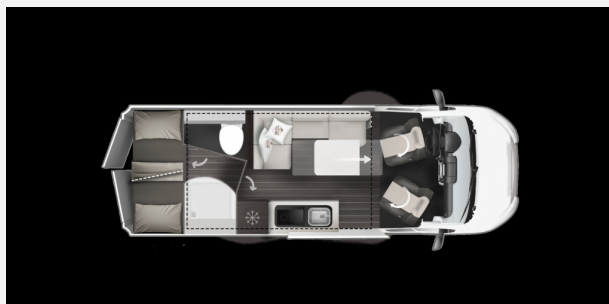

Exposé

Roller Team Livingstone 7 Active 5-Sitzplätze Winter Paket

64.990,- €

MwSt. ausweisbar

Fahrzeug

Grundriss

Technische Daten

<b>Modell-/Baujahr</b>	2025
<b>Anzahl der Achsen</b>	2
<b>Leistung</b>	103 KW / 140 PS
<b>Umweltplakette</b>	grün
<b>Basisfahrzeug</b>	Fiat Ducato
<b>Motordetails</b>	2,2 Multijet
<b>Getriebe</b>	Schaltgetriebe
<b>Antriebsart</b>	Frontantrieb
<b>Anzahl Schlafplätze</b>	5
<b>Gesamtlänge</b>	599 cm
<b>Gesamtbreite</b>	205 cm
<b>Höhe</b>	265 cm
<b>Innenhöhe</b>	189 cm
<b>Aufbauart</b>	Campervan
<b>techn. zul. Gesamtmasse</b>	3500 kg
<b>Zuladung</b>	3492 kg
<b>Infrastruktur</b>	WC
<b>Liegeflächen</b>	bunk_bed (80x185/68x183) double_couch_raising_roof (130x200)
<b>Sitze mit Gurt</b>	5
<b>Radstand</b>	404 cm
<b>Kraftstoff</b>	Diesel
<b>Heizung</b>	Webasto Dieselheizung
<b>Kühlschrankvolumen</b>	84 l
<b>Wasservorrat</b>	85 l
<b>Abwassertankvolumen</b>	75 l
<b>Polster</b>	Martyn
<b>Farbe</b>	weiß
	L-Sitzgruppe
	Etagenbett, Aufstelldach (Doppelbett)

**Sofort verfügbar!**

**UVP des Herstellers: 68.080,-**

Wir bieten Ihnen einen neuen **Roller Team Livingstone 7 Active** auf einem **Fiat-Chassis** aus dem **Modelljahr 2025** an.

Der neue Livingstone 7 ACTIVE eignet sich mit seinen fünf Schlafplätzen und dem serienmäßigen Aufstelldach besonders für große Gruppen. Mit besonders langer MAXI-Sitzgruppe mit dreh- und verschiebbarem Klapp Tisch und 5 eingetragenen Sitzplätzen!