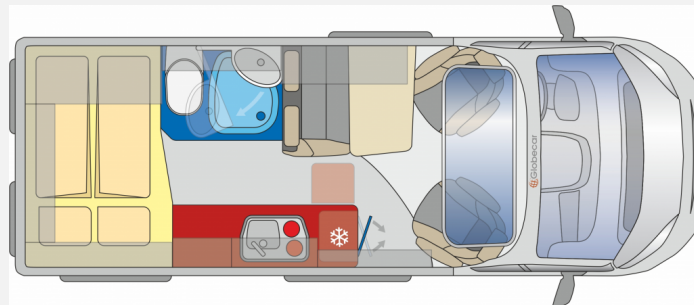

Exposé

Pössl Summit PRIME 600 season Sale !

~~91.304,-€~~ **83.640,- €**

MwSt. ausweisbar

Fahrzeug

Grundriss

Technische Daten

Modell-/Baujahr	2024
Leistung	103 KW / 140 PS
Basisfahrzeug	FIAT Ducato
Getriebe	Schaltgetriebe
Anzahl Schlafplätze	2
Gesamtlänge	599 cm
Gesamtbreite	205 cm
Höhe	261 cm
Aufbauart	Campervan
techn. zul. Gesamtmasse	3500 kg
Infrastruktur	Küche WC
Sitze mit Gurt	4
Kraftstoff	Diesel
Farbe	grau
	Mittelsitzgruppe
	Doppelbett quer

Beschreibung

Pössl - Summit 600 Prime

Fiat Ducato 2.2l / 140PS , 3.5t Light Chassis

Modell 2024, Sitzplatz 4, Schlafplätze 2

Farbe: Campovolo - Grau

Holzdekor: Palisander, Polster: Samba

mit TOP-Ausstattung

Vollausstattung

mit Küche, Kühlschrank, Frisch-/Abwassertank, Heizung, Warmwasser, Nasszelle WC,

inklusive All In Paket:

Armaturenbrett mit Alu-Applikationen, Radiovorbereitung mit Lautsprechern (DAB), Getränkehalter, Halterung Smartphone/Tablet Beifahrerairbag, 90l Dieseltank, el. verstell- und beheizbare Außenspiegel, Captain-Chair drehbar, Bedientasten für Radio am Lenkrad, Faltverdunkelung Fahrerhaus (außer Concorde Compact), Ladebooster, Tempomat, USB-Ladeanschluss, DAB-Antenne im Außenspiegel, Klimaanlage manuell, 2. Funkschlüssel