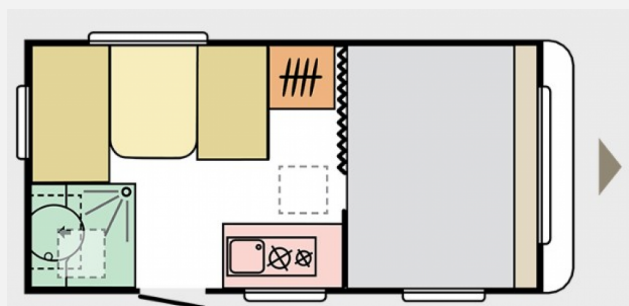

Grundriss

Technische Daten

Modell-/Baujahr	2025, 2025
verfügbar ab	06/2025
Anzahl der Achsen	1
Anzahl Schlafplätze	4
Gesamtlänge	596 cm
Gesamtbreite	209 cm
Höhe	256 cm
Innenhöhe	195 cm
Umlaufmaß	857 cm
Aufbaulänge	460 cm
Masse in fahrber. Zustand	898 kg
techn. zul. Gesamtmasse	1300 kg
Infrastruktur	Küche WC
Liegeflächen	Bug (190x140) alternativ (190x115/87)
Heizung	Gasheizung Truma S3004
Kühlschrankvolumen	80 l
Wasservorrat	50 l
Polster	Silver Ash
	Face-to-Face Sitzgruppe
	Doppelbett quer