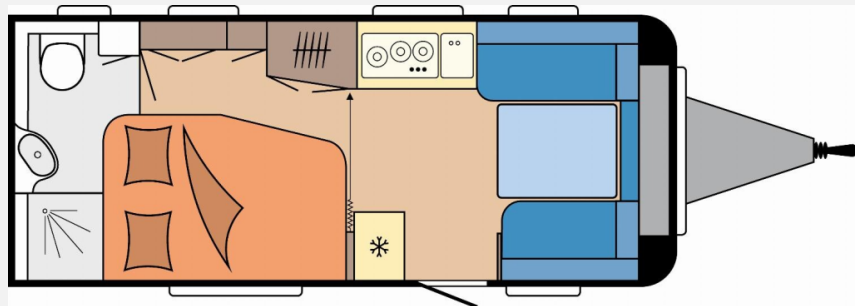

Exposé

Hobby Excellent 495 WFB Modell 2025; Auflastung 1800kg

28.999,- €

MwSt. ausweisbar

Fahrzeug

Grundriss

Technische Daten

Modell-/Baujahr	2025
Anzahl der Achsen	1
Anzahl Schlafplätze	4
Gesamtlänge	714 cm
Gesamtbreite	230 cm
Höhe	264 cm
Umlaufmaß	971 cm
Aufbaulänge	595 cm
Masse in fahrber. Zustand	1312 kg
techn. zul. Gesamtmasse	1800 kg
Zuladung	488 kg
Infrastruktur	WC
Heizung	Truma
Wasservorrat	25 l
Abwassertankvolumen	25 l
Polster	Serie
Steckdosen 230V	9
Farbe	weiß
	Doppel-/franz. Bett

Beschreibung

- 1.800 kg Auflastung mit technischer Änderung für Einachser
- Irrtümer und Änderungen vorbehalten

Ausstattung

- Antischlingerkupplung
 - 3-Flammkocher
 - Dusche separat
- Irrtümer und Änderungen vorbehalten