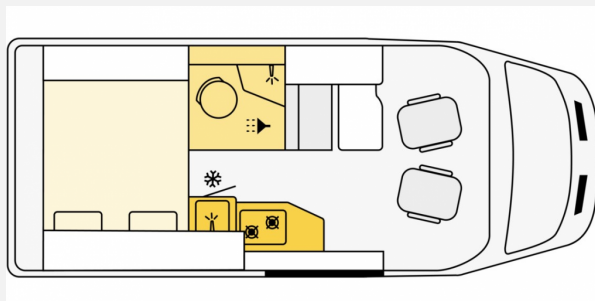

Exposé

Etrusco Campervan Ford CV 600 DF

62.990,- €

MwSt. ausweisbar

Fahrzeug

Grundriss

Technische Daten

Modell-/Baujahr	2024
Leistung	125.00 KW / 170.00 PS
Schadstoffklasse/-norm	keine
Motordetails	Motor: Diesel Frontantrieb Automatik
Getriebe	Automatik
Antriebsart	Frontantrieb
Anzahl Schlafplätze	2
Gesamtlänge	598.00 cm
Gesamtbreite	206.00 cm
Höhe	284.00 cm
Aufbauart	Sondermobil
Masse in fahrber. Zustand	2826.00 kg
techn. zul. Gesamtmasse	3500.00 kg
Infrastruktur	WC
Kraftstoff	Diesel
Polster	Emilia
Farbe	schwarz
	Seitensitzgruppe
	Doppel-/franz. Bett

Beschreibung

- Etrusco Campervan Ford CV 600 DF
- Complete Selection Ford
- Bestehend aus:
 - Chassis Paket
 - Komfort Paket
 - Markise (manuell), 3,50 m, Gehäuse in anthrazit
 - Multimedia Paket Compact
 - type X
 - Vorbereitung für Rückfahrkamera
 - Vorbereitung Solaranlage
 - Wohnwelt Emilia
- type X
- Bestehend aus:
 - Dachschrankklappen in Hochglanz Magnolia
 - type X Abklebung innen und außen
 - Wohnwelt Emilia
- 2.0l TDCi Ford Ecoblue mit 125 kW—170 PS - EURO 6
- 6-Gang-Automatikgetriebe
- Abwassertank isoliert + beheizt
- USB-Steckdose in Lichtschiene
- FORD Metallic-Lackierung "Agate Black Metallic"
- Zulassungsdokumente
- Frachtkosten / Überführung vom Hersteller zur Firma