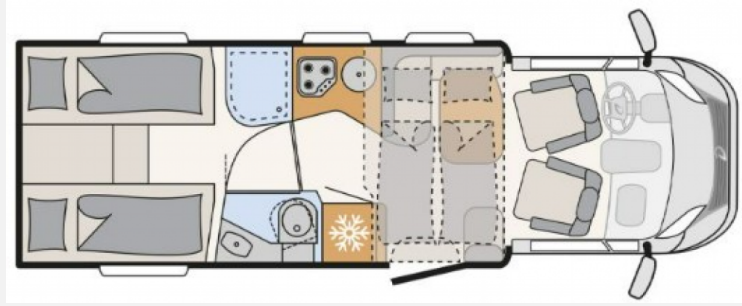

## Technische Daten

<b>Modell-/Baujahr</b>	2020
<b>Leistung</b>	103 KW / 140 PS
<b>km Stand</b>	14000 km
<b>Basisfahrzeug</b>	Fiat
<b>Getriebe</b>	Automatik
<b>Anzahl Schlafplätze</b>	5
<b>Gesamtlänge</b>	750 cm
<b>Gesamtbreite</b>	233 cm
<b>Höhe</b>	300 cm
<b>Aufbauart</b>	Teilintegriert
<b>techn. zul. Gesamtmasse</b>	3500 kg
<b>Zuladung</b>	450 kg
<b>Infrastruktur</b>	WC Küche
<b>Kraftstoff</b>	Diesel
	L-Sitzgruppe
	Hubbett, Doppelbett längs