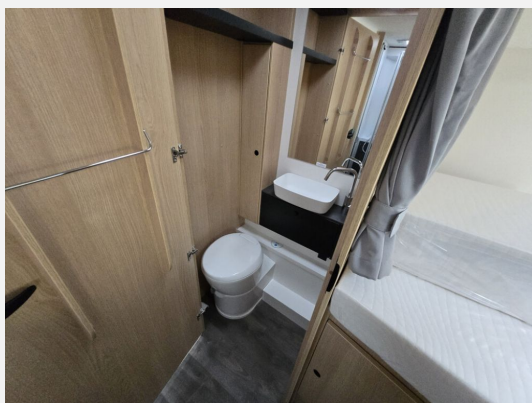

Verkäufer

Ullrich Caravaning GmbH
Herr Fabian Lex
Heerser Weg 45
32108 Bad Salzuflen

☎ 05222 / 9255-65

✉ fabian.lex@ullrich-caravaning.de