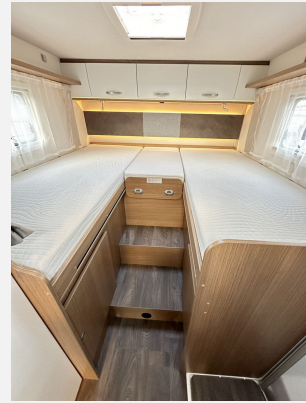

DÜRRWANG-MÖRLEIN

HYMER-CENTER-DORTMUND

Verkäufer

Dürrwang GmbH & co KG
Herr Team Fahrzeugverkauf
Gneisenaualle 15
44329 Dortmund

☎ 0231 9411650

FAX 0231 94116525

✉ info@duerrwang.de