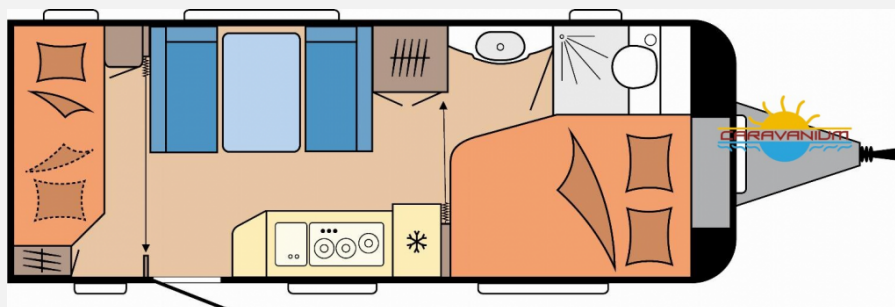

Exposé

Hobby De Luxe 540 KMFe***SUPER PREIS***

25.590,- €

MwSt. ausweisbar

Fahrzeug

Erholung und Freiheit jederzeit

Grundriss

Technische Daten

Gebrauchtfahrzeug	mit Garantie
Modell-/Baujahr	2025
Anzahl der Achsen	1
Anzahl Schlafplätze	3
Gesamtlänge	745 cm
Gesamtbreite	230 cm
Höhe	264 cm
Umlaufmaß	1003 cm
Aufbaulänge	627 cm
Masse in fahrber. Zustand	1442 kg
techn. zul. Gesamtmasse	1800 kg
Zuladung	358 kg
Infrastruktur	WC
Heizung	Heizung TRUMA S-3004 mit Warmluftanlage und 12-V-Gebläse
Kühlschrankvolumen	133 l
Gefriervolumen	12 l
Steckdosen 230V	7
Farbe	weiß
	ehem. Mietfahrzeug, Vorführfahrzeug
	Mittelsitzgruppe
	Doppel-/franz. Bett, Etagenbett

Beschreibung

- 1.800 kg Auflastung mit technischer Änderung für Einachser
- Dunstabzugshaube DOMETIC inkl. Hobby-10-Stufen-Drehzahlregelung
- Leichtmetallfelgen Silber, bis Typ 595
- Teppichboden im Wohnraum, herausnehmbar
- Fernsehgelenkhalter inkl. benötigter Anschlüsse, ohne Videokabel (Cinch)
- Wasserpumpe mit Zusatzschalter
- Fahrradträger THULE, für Deichsel, 2 Fahrräder, Nutzlast 60 kg
- ES HANDELT SICH UM EINEN MIETWAGEN DER SAISON 2025. Dieses Fahrzeug kann auch Gebrauchspuren aufweisen und wird ab September 2025 abgegeben