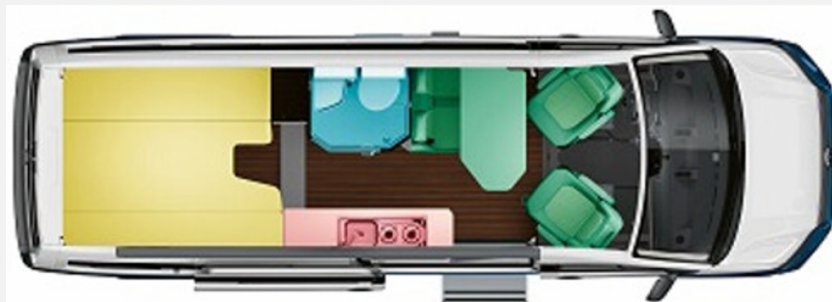

Kein Logo
vorhanden

Exposé

VW Grand California 680 Park Pilot Combi6E ACC DAB+

69.450,- €

MwSt. ausweisbar

Fahrzeug

Grundriss

Kein Logo
vorhanden

Technische Daten

Modell-/Baujahr	2023
Anzahl der Achsen	2
Leistung	130 KW / 177 PS
km Stand	35736 km
Umweltplakette	grün
Schadstoffklasse/-norm	Euro 6d
Basisfahrzeug	VW Crafter
Motordetails	2,0 Ltr.
Getriebe	Automatik
Antriebsart	Frontantrieb
Anzahl Schlafplätze	2
Gesamtlänge	684 cm
Gesamtbreite	204 cm
Höhe	284 cm
Innenhöhe	218 cm
Aufbauart	Campervan
techn. zul. Gesamtmasse	3500 kg
Infrastruktur	WC
Liegeflächen	Einzelbett (200x167)
Sitze mit Gurt	2
Radstand	449 cm
Anhängerlast (gebremst)	2500 kg
Anhängerlast (ungebremst)	750 kg
Kraftstoff	Diesel
Heizung	Truma Combi 6E
Kühlschrankvolumen	70 l
Wasservorrat	110 l
Abwassertankvolumen	90 l
Batterie	92 Ah
Steckdosen 230V	3
Steckdosen 12V	3
Steckdosen USB	4
Farbe	silber
	Seitensitzgruppe
	Einzelbett