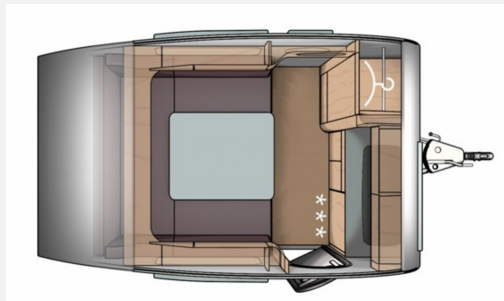

Exposé

T@B BASIC 320 Kühlschrank 1000kg Gasheizung 2025

19.290,- €

MwSt. ausweisbar

Fahrzeug

Grundriss

Technische Daten

Modell-/Baujahr	2025
Anzahl der Achsen	1
Anzahl Schlafplätze	2
Gesamtlänge	517 cm
Gesamtbreite	201 cm
Höhe	244 cm
Innenhöhe	180 cm
Aufbaulänge	398 cm
techn. zul. Gesamtmasse	1000 kg
Zuladung	996 kg
Liegeflächen	double_couch (175x200)
Heizung	Gasheizung TRUMA S 2200 mit Piezozündung
Kühlschrankvolumen	60 l
Wasservorrat	45 l
Polster	Active Rock
Farbe	silber
	Doppel-/franz. Bett