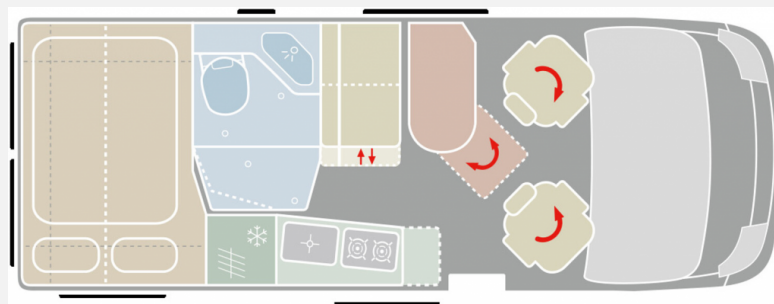

VanTourer 600 D - Aufstelldach Safety Advanced Paket

73.990,- €

MwSt. ausweisbar

Technische Daten

Modell-/Baujahr	2024
Leistung	103 KW / 140 PS
Umweltplakette	grün
Schadstoffklasse/-norm	Euro 6d
Basisfahrzeug	Fiat Ducato
Getriebe	Schaltgetriebe
Anzahl Schlafplätze	5
Gesamtlänge	599 cm
Gesamtbreite	205 cm
Höhe	258 cm
Innenhöhe	190 cm
Aufbauart	Campervan
techn. zul. Gesamtmasse	3500 kg
Infrastruktur	WC
Liegeflächen	double_couch (194x140) double_couch_raising_roof (200x130)
Sitze mit Gurt	4
Anhängerlast (gebremst)	2500 kg
Anhängerlast (ungebremst)	750 kg
Kraftstoff	Diesel
Heizung	Truma Combi Dieselheizung
Kühlschrankvolumen	95 l
Wasservorrat	100 l
Abwassertankvolumen	85 l
Farbe	grau
	Seitensitzgruppe
	Doppel-/franz. Bett, Aufstelldach (Doppelbett)