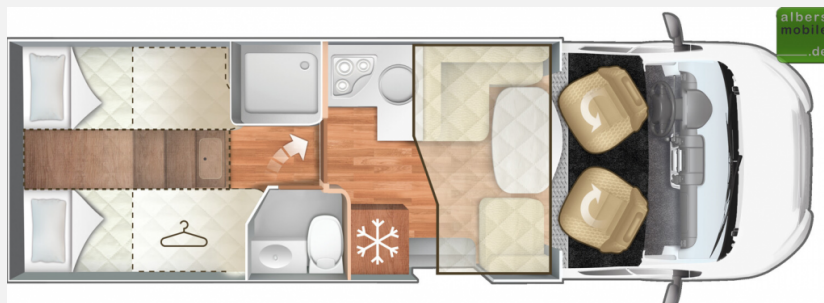

Exposé

Roller Team Zefiro 284 TL Automatik Hubbett Einzelbetten

69.990,- €

MwSt. ausweisbar

Fahrzeug

Grundriss

Technische Daten

Modell-/Baujahr	2023
Leistung	125 KW / 170 PS
km Stand	20000 km
Umweltplakette	grün
Schadstoffklasse/-norm	Euro 6d
Basisfahrzeug	Ford
Getriebe	Automatik
Anzahl Schlafplätze	5
Gesamtlänge	745 cm
Gesamtbreite	235 cm
Höhe	295 cm
Aufbauart	Teilintegriert
techn. zul. Gesamtmasse	3500 kg
Infrastruktur	WC
Liegeflächen	Einzelbett (197x80+ 208x80) Hubbett (190x128 (107))
Sitze mit Gurt	4
Kraftstoff	Diesel
Heizung	Combi Heizung 6 E
Wasservorrat	100 l
Abwassertankvolumen	120 l
Farbe	silber
	Mittelsitzgruppe
	Einzelbett, Hubbett

Wir bieten Ihnen einen Roller Team Zefiro 284 TL mit **Einzelbetten im Heck** und einem **Hubbett** an. Das besonders geräumige Badezimmer mit separater Dusche und Trenntür zum Wohnraum zeichnen das Reisemobil aus.

Selekt-Paket

- Automatikgetriebe
- Optionale Polster "Satin"

Zefiro-Paket Ford

- 170 PS Motorisierung
- Doppelaugen Rückfahrkamera
- Solarpanel
- Aufbautür mit 2 Schließpunkten und Zentralverriegelung
- Fahrerhausverdunkelung
- Skyroof