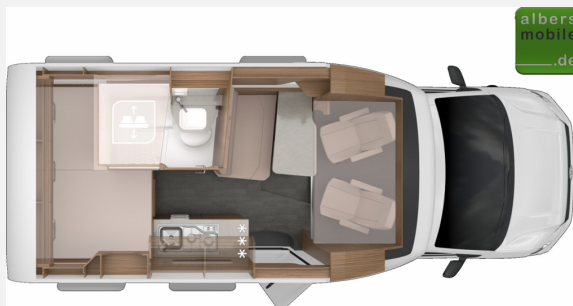

Exposé

Knaus Tourer Van 500 MQ Vansation Automatik 3500 kg TV

64.990,- €

MwSt. ausweisbar

Fahrzeug

Grundriss

Technische Daten

<b>Modell-/Baujahr</b>	2023
<b>Leistung</b>	110 KW / 150 PS
<b>km Stand</b>	20000 km
<b>Umweltplakette</b>	grün
<b>Schadstoffklasse/-norm</b>	Euro 6d
<b>Basisfahrzeug</b>	VW T6
<b>Getriebe</b>	Automatik
<b>Anzahl Schlafplätze</b>	2
<b>Gesamtlänge</b>	589 cm
<b>Gesamtbreite</b>	216 cm
<b>Höhe</b>	291 cm
<b>Aufbauart</b>	Teilintegriert
<b>techn. zul. Gesamtmasse</b>	3500 kg
<b>Infrastruktur</b>	WC
<b>Kraftstoff</b>	Diesel
<b>Heizung</b>	TRUMA Combi 4 D
<b>Kühlschrankvolumen</b>	90 l
<b>Farbe</b>	grau
	Seitensitzgruppe
	Doppel-/franz. Bett