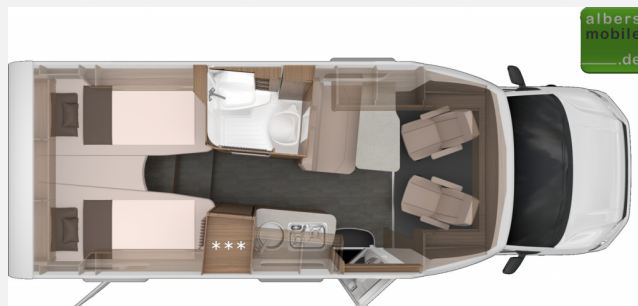

Exposé

Knaus Van TI 640 MEG VANSATION MAN TV 27

67.990,- €

MwSt. ausweisbar

Fahrzeug

Grundriss

Technische Daten

Modell-/Baujahr	2023
Leistung	103 KW / 140 PS
km Stand	20000 km
Umweltplakette	grün
Schadstoffklasse/-norm	Euro 6d
Basisfahrzeug	MAN TGE
Getriebe	Schaltgetriebe
Anzahl Schlafplätze	2
Gesamtlänge	689 cm
Gesamtbreite	220 cm
Höhe	294 cm
Aufbauart	Teilintegriert
techn. zul. Gesamtmasse	4000 kg
Infrastruktur	WC
Kraftstoff	Diesel
Heizung	TRUMA Combi 6
Kühlschrankvolumen	142 l
Farbe	weiß
	Seitensitzgruppe
	Einzelbett

UVP des Herstellers: 86.844,00

Wir bieten Ihnen einen **Knaus VAN TI MAN 640 MEG Vansation** auf einem **MAN-Chassis** an.

Als Vansation Sondermodell bietet der VAN TI zahlreiche Ausstattungshighlights zum Vorteilspreis. Dank der KNAUS FoldXpand Heckkonstruktion bietet er außerdem den größten Wohnraum seiner Klasse mit einzigartigen Komfortdetails und einzigartigem Komfort bei gewohnt kompakten Außenmaßen. Doch es kommt noch besser: Der KNAUS VAN TI VANSATION setzt auf MAN TGE?Basis Maßstäbe in Sachen automotives Design und Handling. Er perfektioniert Fahrdynamik und großartigen Komfort. Das citytaugliche Raumwunder ohne Kompromisse!

Das Reisemobil verfügt über folgende TOP-Ausstattung:

- Fahrradträger (inkludiert im Kaufpreis - wird durch uns zusätzlich montiert)
- Einstiegsstufe elektrisch
- Ausstellfenster 70 x 40 cm links am Heck
- Rahmenfenster Seitz S7
- Aufbautür: Knaus Premium
- L-Sitzgruppe mit Teleskop-Einsäulenhubtisch
- Auflastung von 3.500 kg auf 4.000 kg