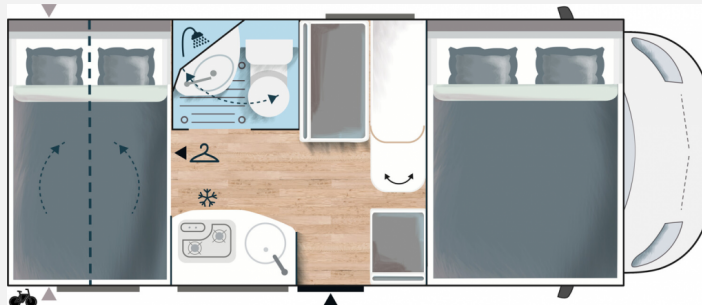

Exposé

Challenger Alkoven C194 Start Edition Solar Markise 2024

58.990,- €

MwSt. ausweisbar

Fahrzeug

Grundriss

Technische Daten

Modell-/Baujahr	2024
Leistung	103 KW / 140 PS
km Stand	20000 km
Umweltplakette	grün
Schadstoffklasse/-norm	Euro 6d
Basisfahrzeug	Fiat Ducato
Getriebe	Schaltgetriebe
Anzahl Schlafplätze	4
Gesamtlänge	599 cm
Gesamtbreite	235 cm
Höhe	306 cm
Aufbauart	Alkoven
techn. zul. Gesamtmasse	3500 kg
Infrastruktur	WC
Liegeflächen	double_couch (208x132) alcoven_bed (155x203)
Sitze mit Gurt	5
Kraftstoff	Diesel
Heizung	Dieselheizung 4000W
Kühlschrankvolumen	87 l
Wasservorrat	105 l
Abwassertankvolumen	100 l
Farbe	weiß
	Mittelsitzgruppe
	Doppel-/franz. Bett, Alkovenbett