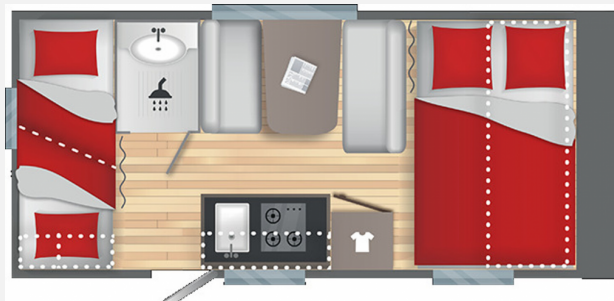

Sterckeman Easy 470PE Etagenbetten Dusche 2024

21.390,- €

MwSt. ausweisbar

Technische Daten

Modell-/Baujahr	2024
Anzahl der Achsen	1
Anzahl Schlafplätze	6
Gesamtlänge	640 cm
Gesamtbreite	230 cm
Höhe	258 cm
Innenhöhe	195 cm
Umlaufmaß	944 cm
Aufbaulänge	527 cm
techn. zul. Gesamtmasse	1300 kg
Zuladung	1248 kg
Infrastruktur	WC
Liegeflächen	double_couch (137x205) bunk_bed ((78x212)x2)
Heizung	Truma Gasheizung 3004
Kühlschrankvolumen	150 l
Wasservorrat	50 l
Abwassertankvolumen	30 l
Steckdosen 230V	3
Farbe	weiß
	Seitensitzgruppe
	Doppel-/franz. Bett, Etagenbett

Sofort verfügbar!

UVP des Herstellers: 26.470,00

Wir bieten Ihnen hier einen **Sterckeman Easy 470 PE** mit **Etagenbetten** und einem großen **Querbett im Bug** aus dem **Modelljahr 2024**.

Die Reihe **EASY**, die aufgrund ihres geringen Gewichts für jeden zugänglich ist, bietet die komplette Grundausstattung, damit Sie Ihren Urlaub zu zweit oder mit der Familie genießen können.

- Kombirollos

KÜCHE

- Kompressor-Kühlschrank XL Freeze - 150 Liter
- 3-Flammenkocher und Edelstahl-Spülbecken mit Glasabdeckung

NASSZELLE

- Elektrische Kassettentoilette
- Duschwanne

SCHLAFZIMMER

- Bug (cm) : 137x205
- Heck (cm) : (78x212)x2
- Mitte (cm): 110/95x168
- Matratzenstärken 15 cm