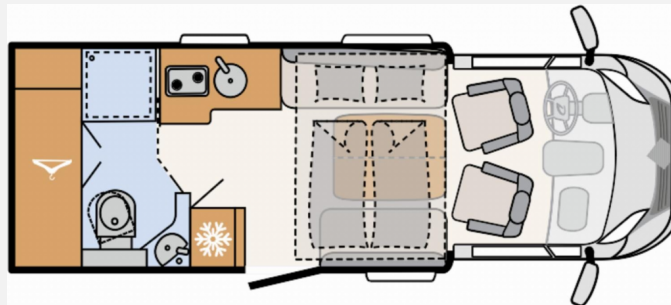

Exposé

Dethleffs Just Camp T 6762 Family-, One-, Assistenz-Paket

81.900,- €

MwSt. ausweisbar

Fahrzeug

Grundriss

Technische Daten

Modell-/Baujahr	2025
Anzahl der Achsen	2
Leistung	103 KW / 140 PS
Umweltplakette	grün
Schadstoffklasse/-norm	Euro 6e
Basisfahrzeug	Fiat Ducato
Motordetails	140 MultiJet 3
Getriebe	Automatik
Antriebsart	Frontantrieb
Anzahl Schlafplätze	2
Gesamtlänge	695 cm
Gesamtbreite	233 cm
Höhe	294 cm
Innenhöhe	213 cm
Aufbauart	Teilintegriert
Masse in fahrber. Zustand	3005 kg
techn. zul. Gesamtmasse	3499 kg
Zuladung	494 kg
Infrastruktur	WC
Liegeflächen	Hubbett (200x150)
Sitze mit Gurt	4
Radstand	404 cm
Kraftstoff	Diesel
Heizung	Truma Combi 6
Kühlschrankvolumen	137 l
Gefriervolumen	15 l
Wasservorrat	116 l
Abwassertankvolumen	90 l
Polster	Wohnwelt Drake
Farbe	weiß
	Face-to-Face Sitzgruppe
	Hubbett

Beschreibung

- Fiat Ducato Light Tiefrahmen (3.499 kg), MultiJet 140 (2,2 l / 103 kW / 140 PS), 8-Gang Wandler-Automatikgetriebe
- Family-Paket T 6762 (Ausstellfenster in der T-Haube, Wohnraurtür mit Fenster inkl. Verdunkelung und Zentralverriegelung (inkl. Fahrerhaustür), Verdunklungsjalousien im Fahrerhaus, Panorama-Dachhaube 70 x 50 cm im Wohnraum, Light Moments: Indirekte Ambientebeleuchtung über den Dachstauschränken, Light Moments: Indirekte Wandflächen-Ambientebeleuchtung)
- Paket One (Markise 4,0 m) (Automatische HD SAT Anlage 65 Twin, Flachbildschirm 22" HD TV, Flachbildschirmhalter, Rückfahrkamera (Einfachkamera), Cassettenmarkise Omnistor 4.0 m (manuell))
- Assistenz Paket Fiat (Regen- und Lichtsensor mit Ablendautomatik, Notbremsassistent inkl. Fußgängererkennung, Spurhalteassistent, Verkehrszeichen-Assistent, Aufmerksamkeits Assistent, Intelligenter Geschwindigkeits Assistent)
- Abwassertank isoliert