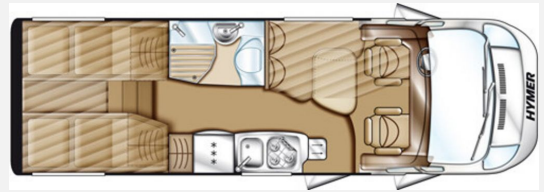

DÜRRWANG-MÖRLEIN

HYMER-CENTER-DORTMUND