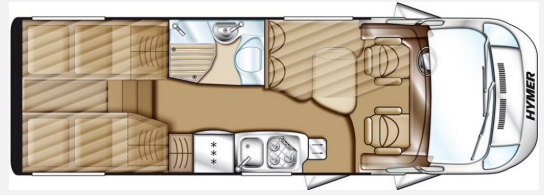

DÜRRWANG-MÖRLEIN

HYMER-CENTER-DORTMUND