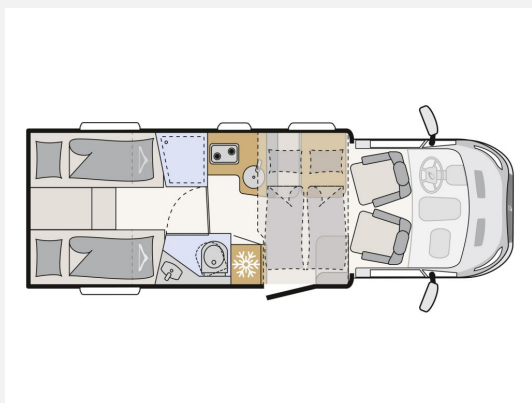

Verkäufer

Glück Freizeit GmbH
Herr Siegfried Weber
Ohmstraße 16
85254 Sulzemoos

☎ 08135-937155

FAX 08135-937151

✉ siegfried.weber@glueck-freizeitmarkt.de