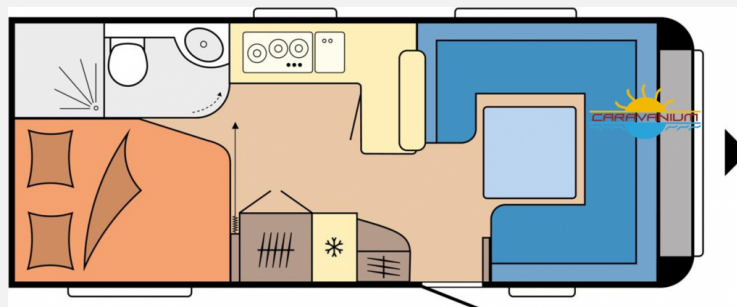

Exposé

Hobby Prestige 560 FC*KÜCHE WIE ZUHAUSE*
RIESENKÜCHE

33.590,- €

MwSt. ausweisbar

Fahrzeug

Grundriss

Technische Daten

Modell-/Baujahr	2024
Anzahl der Achsen	1
Anzahl Schlafplätze	4
Gesamtlänge	752 cm
Gesamtbreite	250 cm
Höhe	264 cm
Umlaufmaß	1012 cm
Aufbaulänge	635 cm
Masse in fahrber. Zustand	1487 kg
techn. zul. Gesamtmasse	2000 kg
Zuladung	513 kg
Infrastruktur	WC
Steckdosen 230V	9
Farbe	weiß
	Doppel-/franz. Bett