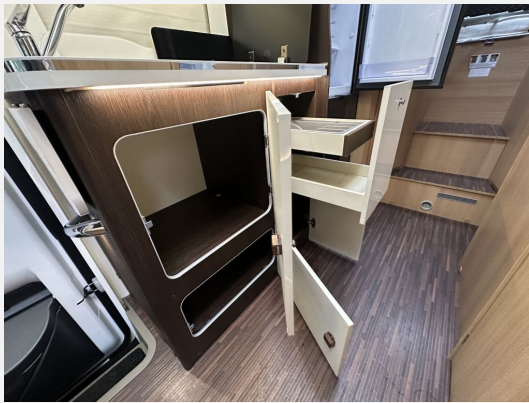

Kein Logo
vorhanden