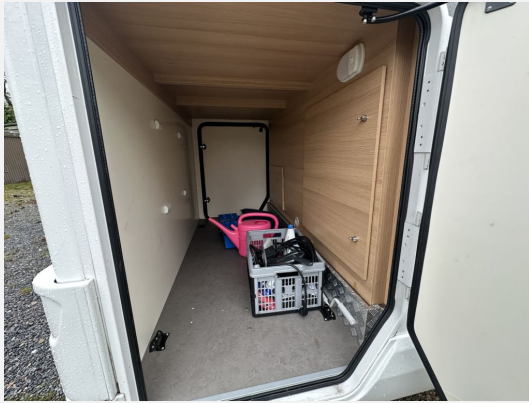

Kein Logo
vorhanden

Verkäufer

Autohaus Thomas Süper
Herr Georg Hohaus
Bonnerstraße 181 - 183
40589 Düsseldorf

☎ 0211 688507-0

FAX 0211-688507-17

✉ g.hohaus@wohnmobil-sueper.de