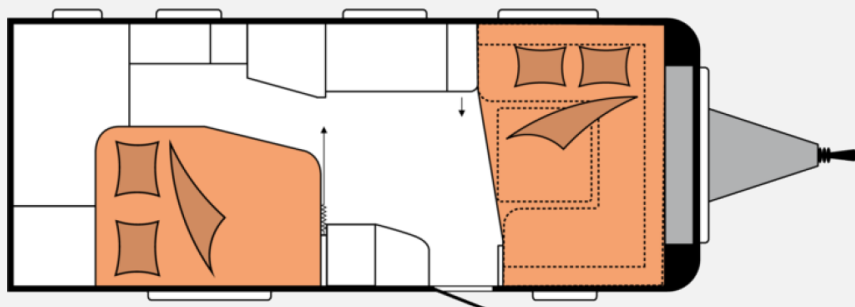

Exposé

Hobby Prestige 560 WFU UVP:

35.950,- €

MwSt. ausweisbar

Fahrzeug

Grundriss

Technische Daten

Modell-/Baujahr	2025
Anzahl der Achsen	1
Anzahl Schlafplätze	4
Gesamtlänge	756 cm
Gesamtbreite	250 cm
Höhe	264 cm
Innenhöhe	195 cm
Umlaufmaß	1016 cm
Aufbaulänge	640 cm
Masse in fahrber. Zustand	1573 kg
techn. zul. Gesamtmasse	2000 kg
Zuladung	427 kg
Infrastruktur	WC
Liegeflächen	double_couch (198x138/115)
Heizung	Heizung TRUMA Combi 6
Kühlschrankvolumen	133 l
Gefriervolumen	12 l
Wasservorrat	47 l
Abwassertankvolumen	23 l
Polster	Caro
Steckdosen 230V	11
Farbe	weiß
	Rundsitzgruppe
	Doppel-/franz. Bett

Beschreibung

- 2.000 kg Auflastung mit technischer Änderung für Einachser, inkl. Leichtmetallfelgen Silber
 - Dunstabzugshaube DOMETIC inkl. Hobby-10-Stufen-Drehzahlregelung
 - Fußbodenerwärmung ab Typ 545
 - Kocher-Backofen-Kombination inkl. Grill THETFORD
 - Vorbereitung für Autarkpaket inkl. Laderegler mit Booster, Batteriesensor und Batteriekasten
- Irrtümer und Änderungen vorbehalten